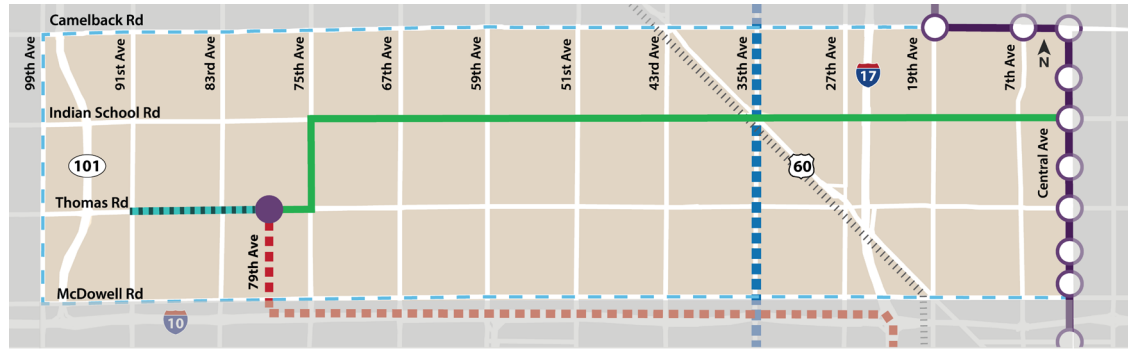

PROYECTOS

OESTE DE PHOENIX

TÍTULO

ESTUDIO DEL CORREDOR DE TRANSPORTE
TIPO

¡SE LE INVITA!

Asista a una reunión pública para informarse y proporcionar su opinión sobre el tipo de transporte recomendado (tren ligero) y la ruta (vea el mapa) del Análisis de Alternativas del Oeste de Phoenix que traerá al transporte de alta capacidad al oeste de Phoenix.

MAPA DEL ÁREA DE ESTUDIO Y OPCIÓN DE LA RUTA RECOMENDADA

LEYENDA

- Estudio del Corredor de Transporte de Phoenix
- Corredor BRT de Phoenix
- Estaciones/lineas de tren de Valley Metro existentes
- Ruta recomendada
- Extensión I-10 Oeste
- Centro de Tránsito Desert Sky Mall
- Extensión de ruta opcional

Únase a nosotras en una reunión en persona*:

miércoles, 27 de septiembre de 2023

6:00 p.m. to 8:00 p.m.

Desert West Community Center
6501 W. Virginia Avenue
Phoenix, AZ 85035

En ambas reuniones se presentará la misma información. Todos los materiales de la reunión, incluyendo la forma de comentarios, estarán disponibles en valleymetro.org/westphoenix del 11 de septiembre al 6 de octubre de 2023.